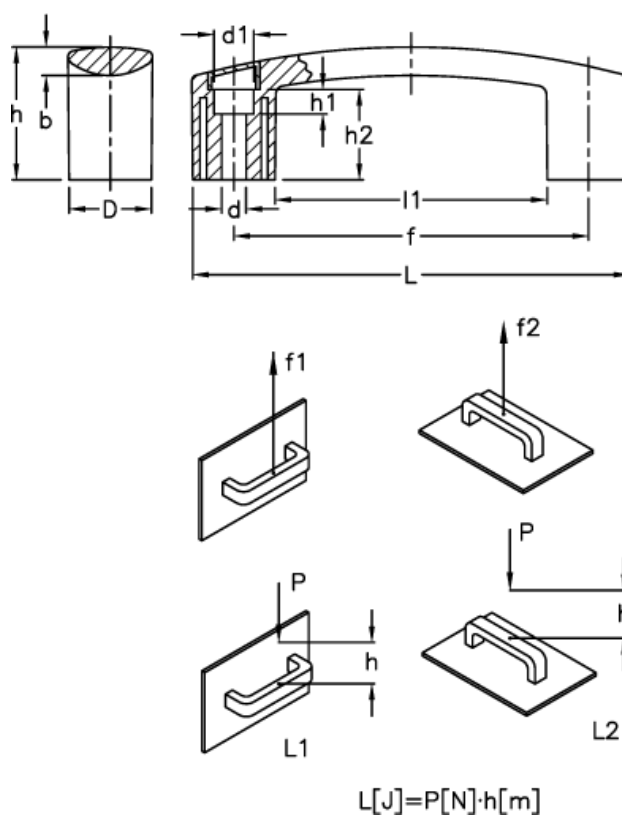

Varenummer: 23052602111
 Beskrivelse: E+G Bøjlegreb
 EBP.140-8-C1 Sort

Mål

b	= 8.5	h_1	= 8.5
d	= 8.5	h_2	= 26.5
D	= 26.0	L	= 144.0
d_1	= 13.5	l_1	= 92.0
f	= 117 +/-0,5	L_1 (J)	= 10
F_1 (N)	= 2700	L_2 (J)	= 4
F_2 (N)	= 1800		
h	= 39		